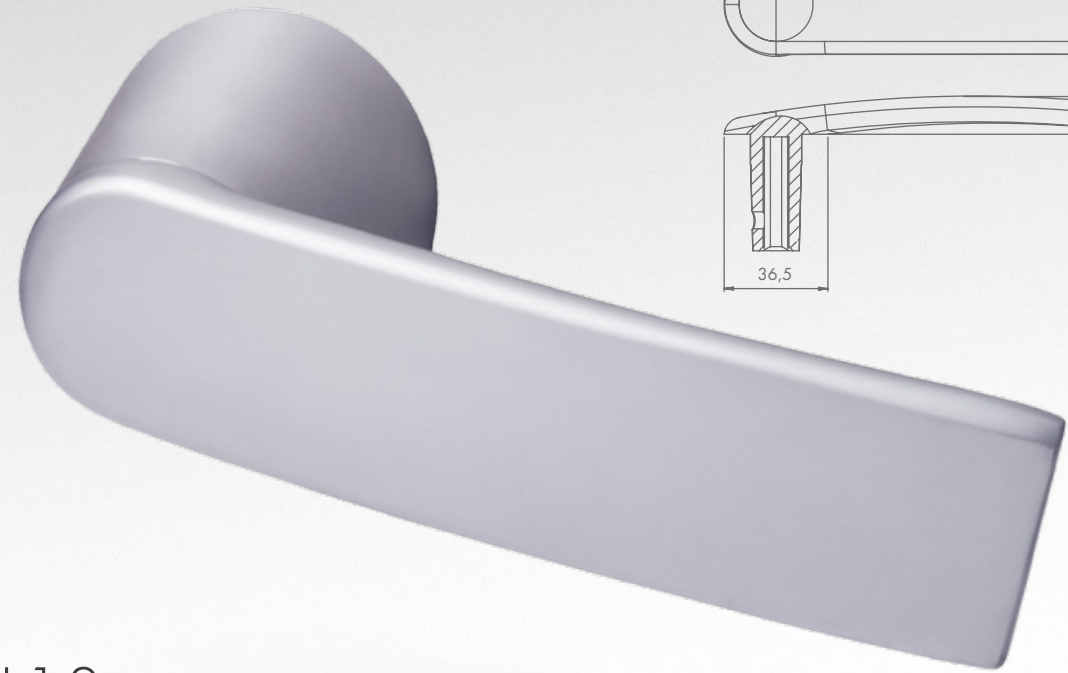

Ukselink VAL75 on mõnevõrra kargema joonega, ent detailsem ja tehniliselt ka keerukam, mis näiteks kasutab varjatud kinnitustega aluskilpi. Ka selle lingi puhul on oluliseks märksõnaks ergonoomika. Heas mõttes universaalne link, mis sobib erinevatesse keskkondadesse.

DISAIN Aap Piho

- Link sobib sisetringimustesse
- Pinnakatete valik: must, roostevaba toon, kroom satiin, kroom, vasekarva toon
- Skandinaavia ja Euroopa standardi kinnitusega

VAL75_008ZN_B

VAL75_008ZN_NIS

VAL75_008ZN_CS

VAL75_008ZN_C

VAL75_008ZN_BRS

VAL13

Ukselink VAL13 sobib hästi massiivsele välisuksele. Linki iseloomustab jõuline stiil, mis on hetkel populaarne just Põhjamaades. Pinnakatete valik: messing satiin ja kroom satiin. Võimalik tellida ka teisi pinnakatteid. Toode on saadaval eritellimusena. Võimalik tellida nii euroopa kui skandinaavia kinnitusega.