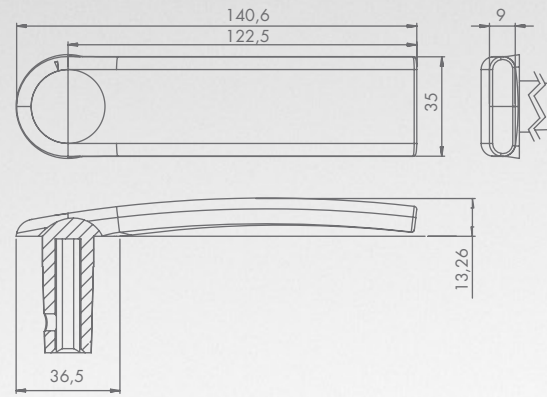

VAL13

Ukselink VAL13 sobib hästi massiivsele välisuksele. Linki iseloomustab jõuline stiil, mis on hetkel populaarne just Põhjamaades. Pinnakatete valik: messing satiin ja kroom satiin. Võimalik tellida ka teisi pinnakatteid. Toode on saadaval eritellimusena. Võimalik tellida nii euroopa kui skandinaavia kinnitusega.