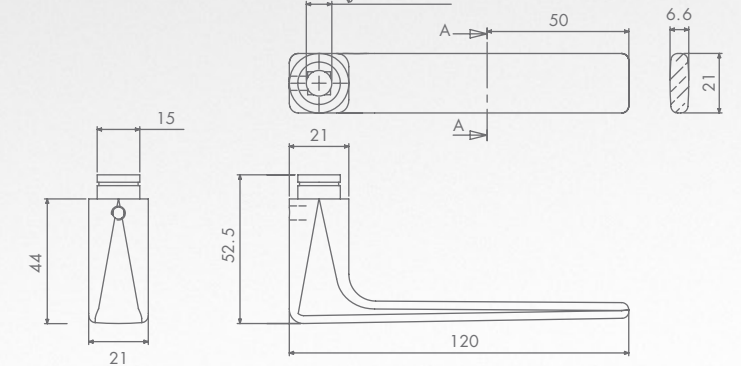

VAL5

Ukselinki VAL5 võib kasutada lingi VAL13 paarilisena välisukse siseküljel. Samuti sobib ta hästi teistele siseustele. Pinnakatete valik: kroom satiin, kroom, roostevaba toon. Võimalik tellida ka teisi pinnakatteid. Valikus lingid euroopa ja skandinaavia kinnitusega lukkudele.