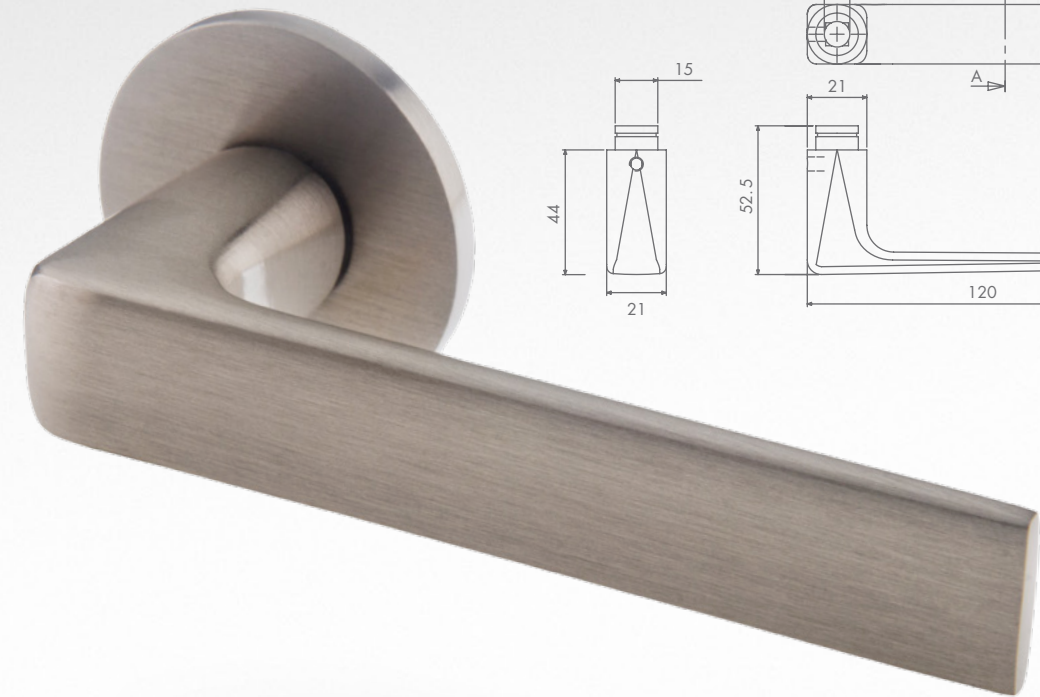

VAL5

Ukselinki VAL5 võib kasutada lingi VAL13 paarilisena välisukse siseküljel. Samuti sobib ta hästi teistele siseustele. Pinnakatete valik: kroom satiin, kroom, roostevaba toon. Võimalik tellida ka teisi pinnakatteid. Valikus lingid euroopa ja skandinaavia kinnitusega lukkudele.