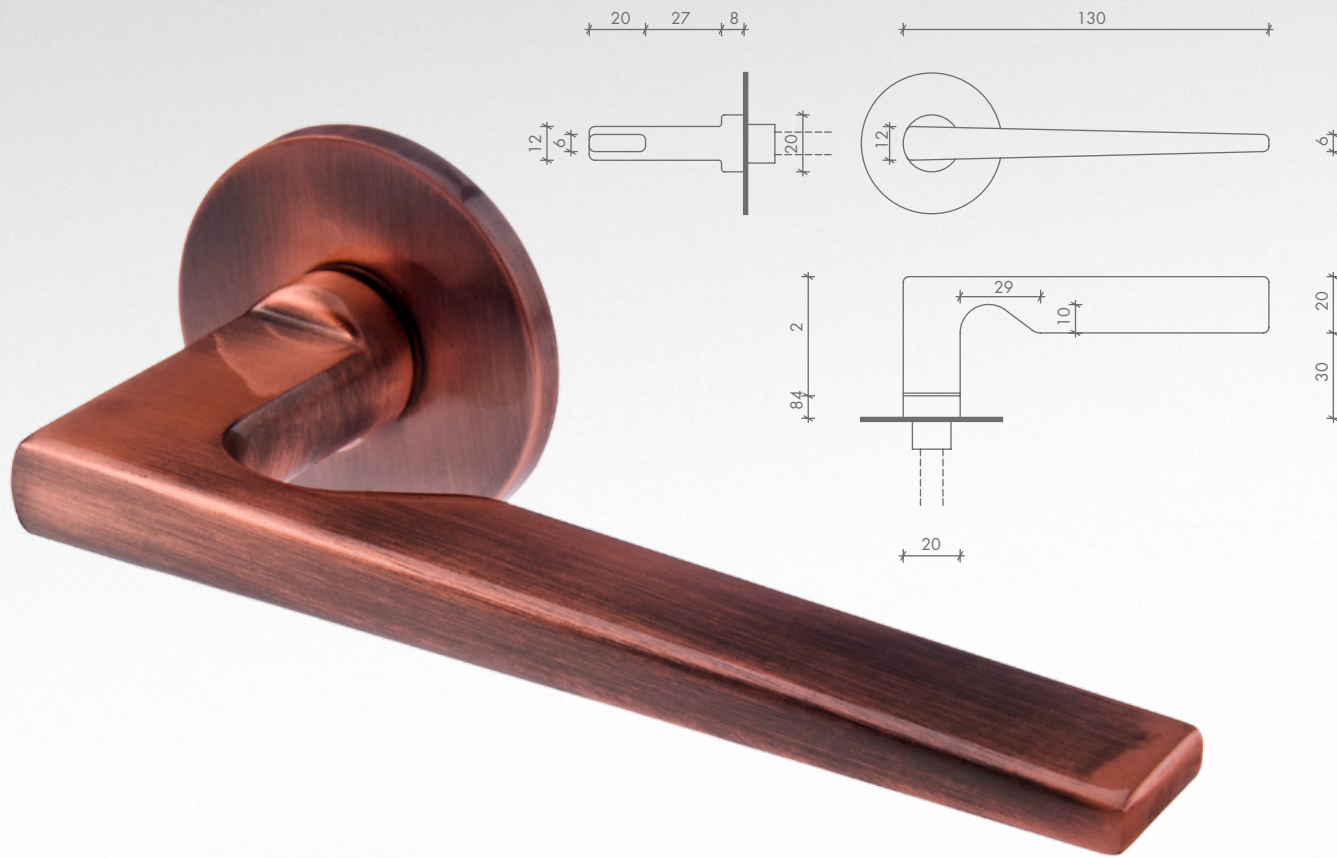

VAL75

Ukselink VAL75 on mõnevõrra kargema joonega, ent detailsem ja tehniliselt ka keerukam, mis näiteks kasutab varjatud kinnitustega aluskilpi. Ka selle lingi puhul on oluliseks märksõnaks ergonoomika. Heas mõttes universaalne link, mis sobib erinevatesse keskkondadesse.

DISAIN Aap Piho

- Link sobib sisetringimustesse
- Pinnakatete valik: must, roostevaba toon, kroom satiin, kroom, vasekarva toon
- Skandinaavia ja Euroopa standardi kinnitusega