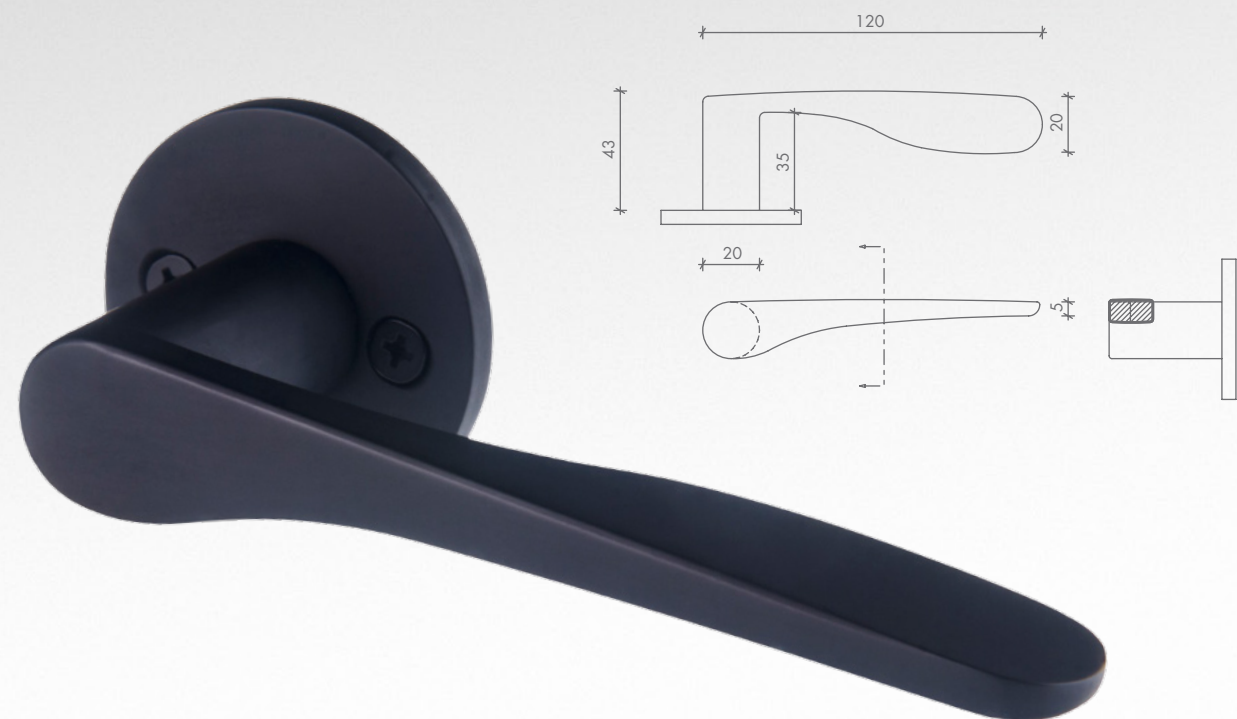

AS Valnes
Pärnu mnt 139E / 4
Tallinn 11317

www.valnes.ee
valnes@valnes.ee

ESTEETILINE DISAIN

Eesti disainerite ukselingid 2016 / 2017

VAL73

Ukselingi VAL73 peamiseks märksõnaks on ergonomilisus. Kätte haarates saab kohe aru, kui käepärane see on! Pehmema joonega ukselink, mis sobib eelkõige keskkondadesse, kus kõrvutuvad ajalooline ja kaasaegne.

DISAIN Aap Piho

- Link sobib sisetingimustesse
- Pinnakatete valik: must, roostevaba toon, kroom satiin, kroom, messing satiin, messing, vasekarva toon ja valge
- Skandinaavia standardi kinnitusega

VAL73_007ZN_B

Ukselink VAL75 on mõnevõrra kargema joonega, ent detailsem ja tehniliselt ka keerukam, mis näiteks kasutab varjatud kinnitustega aluskilpi. Ka selle lingi puhul on oluliseks märksõnaks ergonoomika. Heas mõttes universaalne link, mis sobib erinevatesse keskkondadesse.

DISAIN Aap Piho

- Link sobib sisetringimustesse
- Pinnakatete valik: must, roostevaba toon, kroom satiin, kroom, vasekarva toon
- Skandinaavia ja Euroopa standardi kinnitusega

VAL75_008ZN_B

VAL75_008ZN_NIS