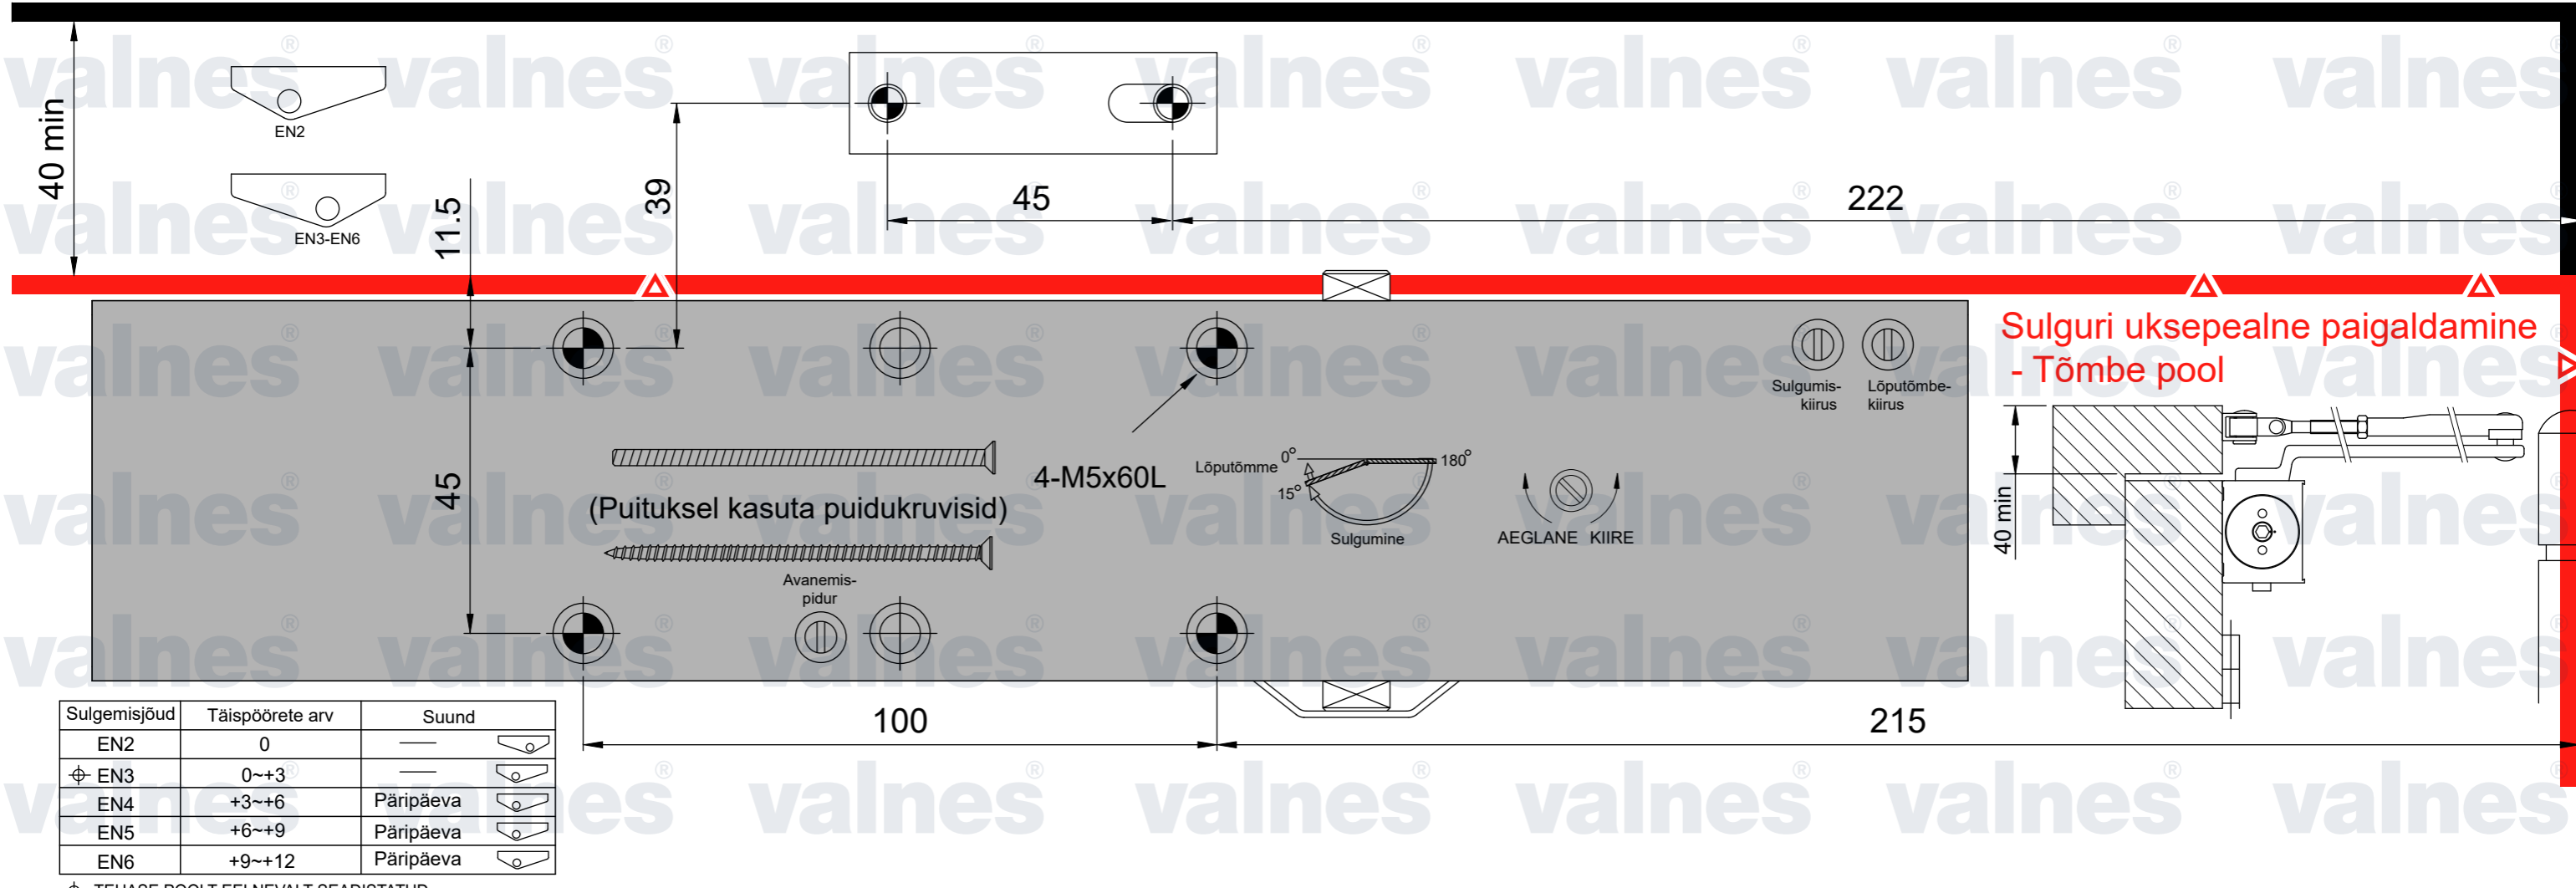

# VALT81JABA084SI paigaldusšabloon. Reguleeritav sulgemisjõud vahemikus EN 2-6.

Sulguri uksepealne paigaldamine  
- Tõmbe pool

Sulguri lengi peale paigaldamine  
- Lükke pool