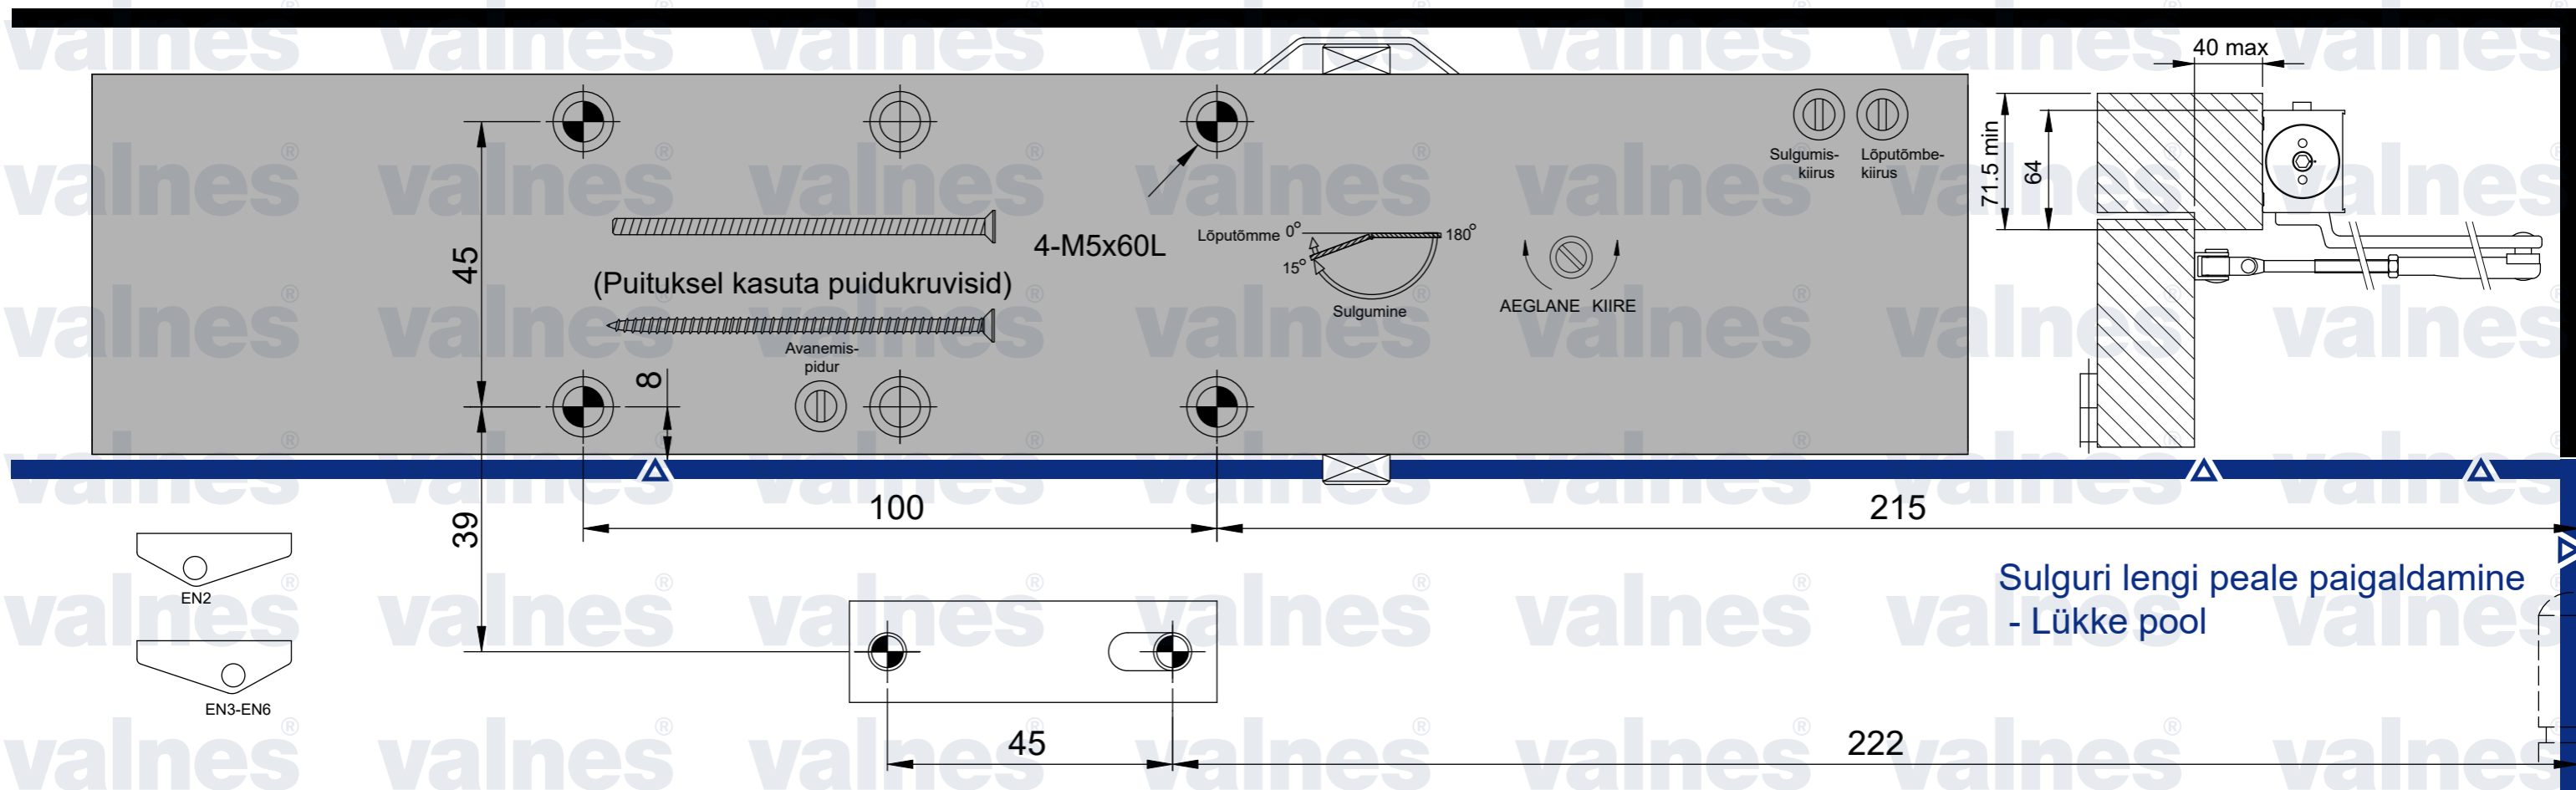

# VALT81JABA084SI paigaldusšabloon. Reguleeritav sulgemisjõud vahemikus EN 2-6.

Sulguri uksepealne paigaldamine  
- Tõmbe pool

Sulguri lengi peale paigaldamine  
- Lükke pool