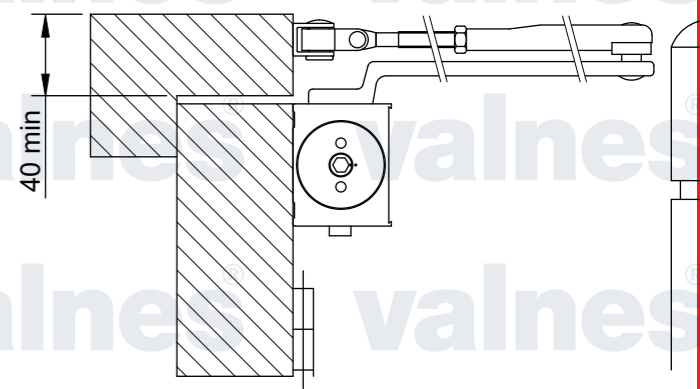

# VALT81JABA084SI paigaldusšabloon. Reguleeritav sulgemisjõud vahemikus EN 2-6.

Sulguri uksepealne paigaldamine  
- Tõmbe pool

Sulguri lengi peale paigaldamine  
- Lükke pool