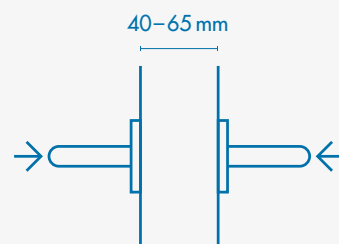

## UZSTĀDĪŠANA

Durvju rokturi piestiprina pie durvīm ar Easy-Fix stiprinājumu, saspiežot durvju rokturus kopā.