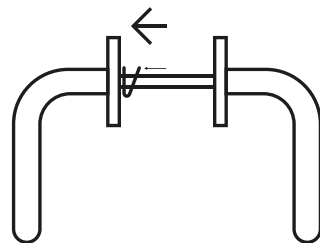

PAIGALDUS

Enne lingi paigaldust suru fikseerimisvedru sõrme või mõne abivahendi abil lingi kilbi suunas seni, kuni lingid omavahel eralduvad.

Ukselingid kinnitatakse uksele Easy-Fix kinnitusega ukselinke kokku surudes.

EEMALDAMINE

Ukselingi eemaldamiseks keera kuuskant võtmega tihvt lahti.

PAIGALDUS

Enne lingi paigaldust suru fikseerimisvedru sõrme või mõne abivahendi abil lingi kilbi suunas seni, kuni lingid omavahel eralduvad.

Ukselingid kinnitatakse uksele Easy-Fix kinnitusega ukselinke kokku surudes.

EEMALDAMINE

Ukselingi eemaldamiseks keera kuuskant võtmega tihvt lahti.

PAIGALDUS

Enne lingi paigaldust suru fikseerimisvedru sõrme või mõne abivahendi abil lingi kilbi suunas seni, kuni lingid omavahel eralduvad.