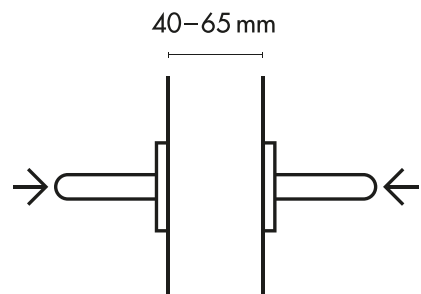

PAIGALDUS

Enne lingi paigaldust suru fikseerimisvedru sõrme või mõne abivahendi abil lingi kilbi suunas seni, kuni lingid omavahel eralduvad.

Ukselingid kinnitatakse uksele Easy-Fix kinnitusega ukselinke kokku surudes.

EEMALDAMINE

Ukselingi eemaldamiseks keera kuuskant võtmega tihvt lahti.

PAIGALDUS

Enne lingi paigaldust suru fikseerimisvedru sõrme või mõne abivahendi abil lingi kilbi suunas seni, kuni lingid omavahel eralduvad.