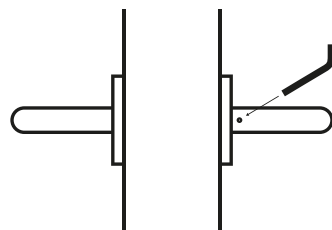

PAIGALDUS

Enne lingi paigaldust suru fikseerimisvedru sõrme või mõne abivahendi abil lingi kilbi suunas seni, kuni lingid omavahel eralduvad.

Ukselingid kinnitatakse uksele Easy-Fix kinnitusega ukselinke kokku surudes.

EEMALDAMINE

Ukselingi eemaldamiseks keera kuuskant võtmega tihvt lahti.

PAIGALDUS

Enne lingi paigaldust suru fikseerimisvedru sõrme või mõne abivahendi abil lingi kilbi suunas seni, kuni lingid omavahel eralduvad.

Ukselingid kinnitatakse uksele Easy-Fix kinnitusega ukselinke kokku surudes.

EEMALDAMINE

Ukselingi eemaldamiseks keera kuuskant võtmega tihvt lahti.

PAIGALDUS

Enne lingi paigaldust suru fikseerimisvedru sõrme või mõne abivahendi abil lingi kilbi suunas seni, kuni lingid omavahel eralduvad.