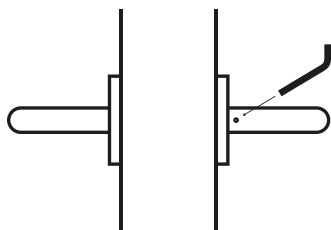

PAIGALDUS

Enne lingi paigaldust suru fikseerimisvedru sõrme või mõne abivahendi abil lingi kilbi suunas seni, kuni lingid omavahel eralduvad.

Ukselingid kinnitatakse uksele Easy-Fix kinnitusega ukselinke kokku surudes.

EEMALDAMINE

Ukselingi eemaldamiseks keera kuuskant võtmega tihvt lahti.

PAIGALDUS

Enne lingi paigaldust suru fikseerimisvedru sõrme või mõne abivahendi abil lingi kilbi suunas seni, kuni lingid omavahel eralduvad.

Ukselingid kinnitatakse uksele Easy-Fix kinnitusega ukselinke kokku surudes.

EEMALDAMINE

Ukselingi eemaldamiseks keera kuuskant võtmega tihvt lahti.

PAIGALDUS

Enne lingi paigaldust suru fikseerimisvedru sõrme või mõne abivahendi abil lingi kilbi suunas seni, kuni lingid omavahel eralduvad.