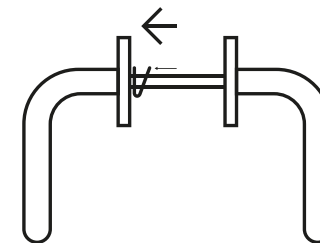

PAIGALDUS

Enne lingi paigaldust suru fikseerimisvedru sõrme või mõne abivahendi abil lingi kilbi suunas seni, kuni lingid omavahel eralduvad.

Ukselingid kinnitatakse uksele Easy-Fix kinnitusega ukselinke kokku surudes.

EEMALDAMINE

Ukselingi eemaldamiseks keera kuuskant võtmega tihvt lahti.

PAIGALDUS

Enne lingi paigaldust suru fikseerimisvedru sõrme või mõne abivahendi abil lingi kilbi suunas seni, kuni lingid omavahel eralduvad.

Ukselingid kinnitatakse uksele Easy-Fix kinnitusega ukselinke kokku surudes.

EEMALDAMINE

Ukselingi eemaldamiseks keera kuuskant võtmega tihvt lahti.

PAIGALDUS

Enne lingi paigaldust suru fikseerimisvedru sõrme või mõne abivahendi abil lingi kilbi suunas seni, kuni lingid omavahel eralduvad.

Ukselingid kinnitatakse uksele Easy-Fix kinnitusega ukselinke kokku surudes.

EEMALDAMINE

Ukselingi eemaldamiseks keera kuuskant võtmega tihvt lahti.