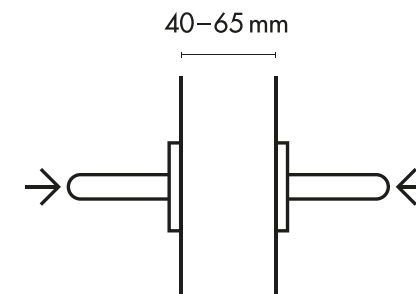

Ukselingid kinnitatakse uksele Easy-Fix kinnitusega ukselinke kokku surudes.