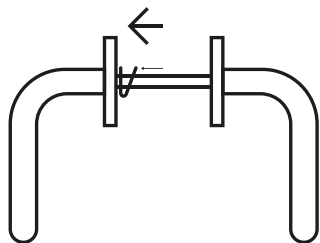

PAIGALDUS

Enne lingi paigaldust suru fikseerimisvedru sõrme või mõne abivahendi abil lingi kilbi suunas seni, kuni lingid omavahel eralduvad.

Ukselingid kinnitatakse uksele Easy-Fix kinnitusega ukselinke kokku surudes.

EEMALDAMINE

Ukselingi eemaldamiseks keera kuuskant võtmega tihvt lahti.

PAIGALDUS

Enne lingi paigaldust suru fikseerimisvedru sõrme või mõne abivahendi abil lingi kilbi suunas seni, kuni lingid omavahel eralduvad.

Ukselingid kinnitatakse uksele Easy-Fix kinnitusega ukselinke kokku surudes.

EEMALDAMINE

Ukselingi eemaldamiseks keera kuuskant võtmega tihvt lahti.

PAIGALDUS

Enne lingi paigaldust suru fikseerimisvedru sõrme või mõne abivahendi abil lingi kilbi suunas seni, kuni lingid omavahel eralduvad.